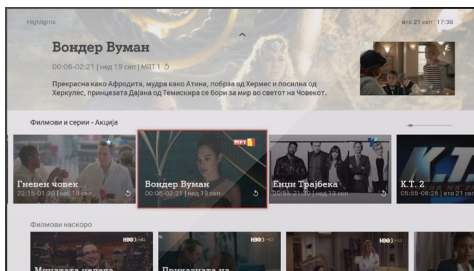

ТВ-содржина прилагодена според Вашиот интерес

A1 Xplore TV Ви нуди предефинирани листи на канали според нивната содржина и Ви препорачува содржина според Вашиот интерес. За уште поголема сигурност, услугата Ви овозможува и родителска заштита и контрола на содржината според возраста.

Ваше катче со сите избрани ТВ-содржини

Опцијата „Моја ТВ-колекција“ ќе биде Вашето катче со сите избрани ТВ-содржини на едно место, на сите уреди и при тоа можете:

- да продолжите да ја гледате започнатата серија
- да ги пребарувате снимените содржини
- да го изгледате документарниот филм што сте го обележале како интересен