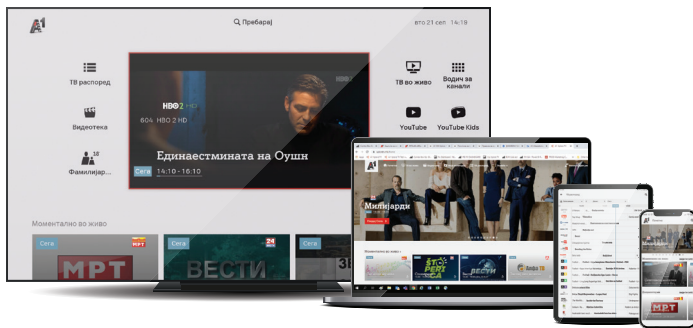

ТВ-услуга на сите уреди

Со услугата A1 Xplore TV добивате пристап и до апликацијата и веб-сервисот преку кои ќе ги гледате Вашите омилен филмови и серии на телевизор, смартфон, таблет и компјутер, во секое време, каде и да сте.