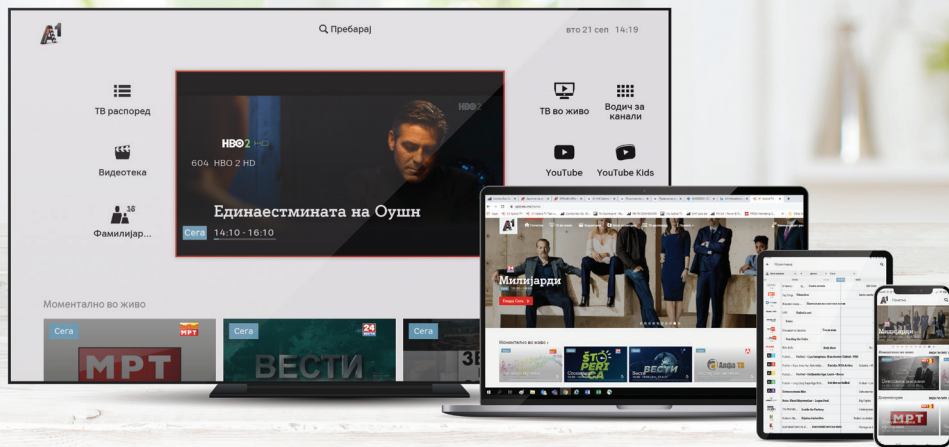

A1 Xplore TV

Омилените серии и филмови,
каде и да сте, на сите Ваши уреди