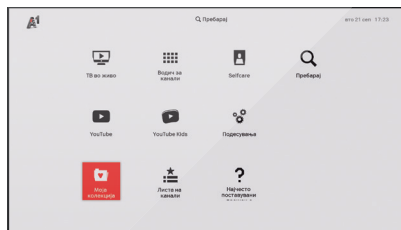

ТВ-содржина прилагодена според Вашиот интерес

A1 Xplore TV Ви нуди предефинирани листи на канали според нивната содржина и Ви препорачува содржина според Вашиот интерес. За уште поголема сигурност, услугата Ви овозможува и родителска заштита и контрола на содржината според возраста.

Ваше катче со сите избрани ТВ-содржини

Опцијата „Моја ТВ-колекција“ ќе биде Вашето катче со сите избрани ТВ-содржини на едно место, на сите уреди и при тоа можете:

- да продолжите да ја гледате започнатата серија
- да ги пребарувате снимените содржини
- да го изгледате документарниот филм што сте го обележале како интересен

ТВ-услуга на сите уреди

Со услугата A1 Xplore TV добивате пристап и до апликацијата и веб-сервисот преку кои ќе ги гледате Вашите омилен филмови и серии на телевизор, смартфон, таблет и компјутер, во секое време, каде и да сте.

За повеќе информации посетете ја нашата веб-страница www.A1.mk или јавете се на 077 1234.