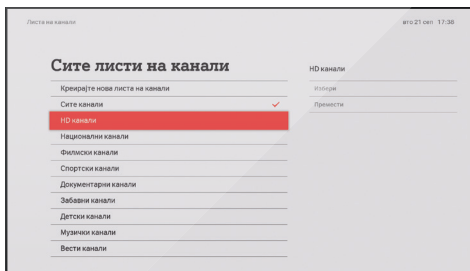

ТВ-содржина прилагодена според Вашиот интерес

A1 Xplore TV Ви нуди предефинирани листи на канали според нивната содржина и Ви препорачува содржина според Вашиот интерес. За уште поголема сигурност, услугата Ви овозможува и родителска заштита и контрола на содржината според возраста.

Ваше катче со сите избрани ТВ-содржини

Опцијата „Моја ТВ-колекција“ ќе биде Вашето катче со сите избрани ТВ-содржини на едно место, на сите уреди и при тоа можете:

- да продолжите да ја гледате започнатата серија
- да ги пребарувате снимените содржини
- да го изгледате документарниот филм што сте го обележале како интересен