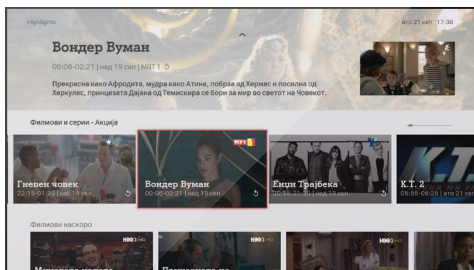

ТВ-содржина прилагодена според Вашиот интерес

A1 Xplore TV Ви нуди предефинирани листи на канали според нивната содржина и Ви препорачува содржина според Вашиот интерес. За уште поголема сигурност, услугата Ви овозможува и родителска заштита и контрола на содржината според возраста.

Ваше катче со сите избрани ТВ-содржини

Опцијата „Моја ТВ-колекција“ ќе биде Вашето катче со сите избрани ТВ-содржини на едно место, на сите уреди и при тоа можете:

- да продолжите да ја гледате започнатата серија
- да ги пребарувате снимените содржини
- да го изгледате документарниот филм што сте го обележале како интересен