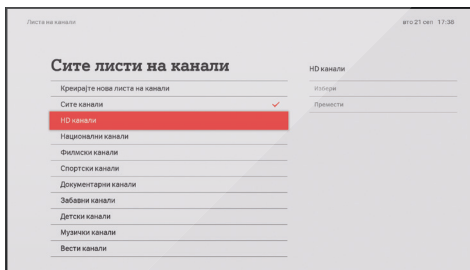

ТВ-содржина прилагодена според Вашиот интерес

A1 Xplore TV Ви нуди предефинирани листи на канали според нивната содржина и Ви препорачува содржина според Вашиот интерес. За уште поголема сигурност, услугата Ви овозможува и родителска заштита и контрола на содржината според возраста.

Ваше катче со сите избрани ТВ-содржини

Опцијата „Моја ТВ-колекција“ ќе биде Вашето катче со сите избрани ТВ-содржини на едно место, на сите уреди и при тоа можете:

- да продолжите да ја гледате започнатата серија
- да ги пребарувате снимените содржини
- да го изгледате документарниот филм што сте го обележале како интересен