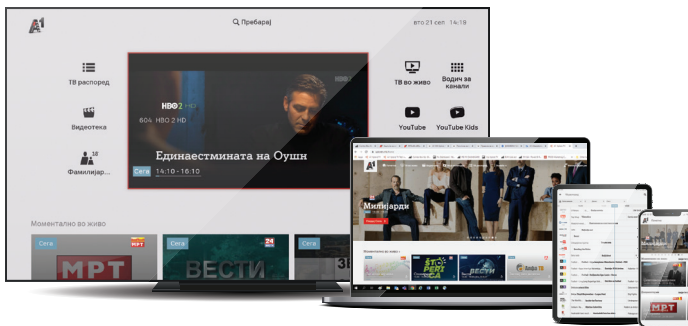

ТВ-услуга на сите уреди

Со услугата A1 Xplore TV добивате пристап и до апликацијата и веб-сервисот преку кои ќе ги гледате Вашите омилен филмови и серии на телевизор, смартфон, таблет и компјутер, во секое време, каде и да сте.