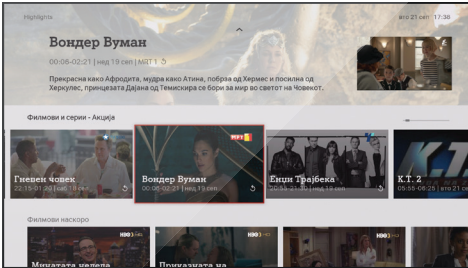

ТВ-содржина прилагодена според Вашиот интерес

A1 Xplore TV Ви нуди предефинирани листи на канали според нивната содржина и Ви препорачува содржина според Вашиот интерес. За уште поголема сигурност, услугата Ви овозможува и родителска заштита и контрола на содржината според возраста.

Ваше катче со сите избрани ТВ-содржини

Опцијата „Моја ТВ-колекција“ ќе биде Вашето катче со сите избрани ТВ-содржини на едно место, на сите уреди и при тоа можете:

- да продолжите да ја гледате започнатата серија
- да ги пребарувате снимените содржини
- да го изгледате документарниот филм што сте го обележале како интересен