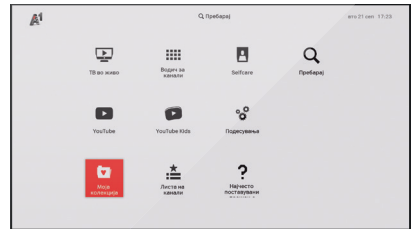

ТВ-содржина прилагодена според Вашиот интерес

A1 Xplore TV Ви нуди предефинирани листи на канали според нивната содржина и Ви препорачува содржина според Вашиот интерес. За уште поголема сигурност, услугата Ви овозможува и родителска заштита и контрола на содржината според возраста.

Ваше катче со сите избрани ТВ-содржини

Опцијата „Моја ТВ-колекција“ ќе биде Вашето катче со сите избрани ТВ-содржини на едно место, на сите уреди и при тоа можете:

- да продолжите да ја гледате започнатата серија
- да ги пребарувате снимените содржини
- да го изгледате документарниот филм што сте го обележале како интересен