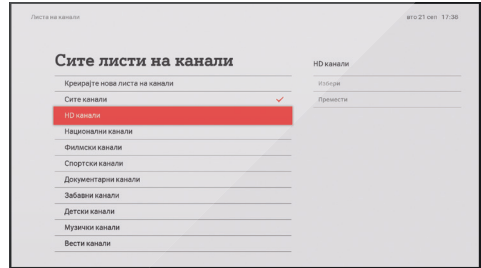

ТВ-содржина прилагодена според Вашиот интерес

A1 Xplore TV Ви нуди предефинирани листи на канали според нивната содржина и Ви препорачува содржина според Вашиот интерес. За уште поголема сигурност, услугата Ви овозможува и родителска заштита и контрола на содржината според возраста.

Ваше катче со сите избрани ТВ-содржини

Опцијата „Моја ТВ-колекција“ ќе биде Вашето катче со сите избрани ТВ-содржини на едно место, на сите уреди и при тоа можете:

- да продолжите да ја гледате започнатата серија
- да ги пребарувате снимените содржини
- да го изгледате документарниот филм што сте го обележале како интересен