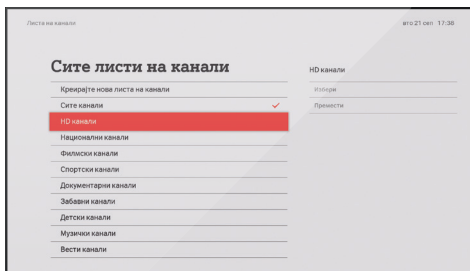

TV-përmbajtje e përshtatur sipas Interesit Tuaj

A1 Xplore TV Ju ofron lista të paracaktuara të kanaleve sipas përmbajtjes së tyre dhe rekomandon përmbajtje sipas interesit Tuaj. Për siguri edhe më të madhe, shërbimi Ju ofron gjithashtu mbrojtje dhe kontroll prindërore të përmbajtjes sipas moshës.

Këndi Juaj me të gjitha TV-përmbajtjet e përzgjedhura

Opsioni “Koleksioni im TV” do të jetë këndi ulaj me të gjitha TV-përmbajtjet e përzgjedhura në një vend, në të gjitha pajisjet dhe ju mund të:

- vazhdoni të shikoni serialin e filluar
- kërkonte përmbajtjet e inçizuar
- shikoni filmin dokumentar që keni shënuar si interesant