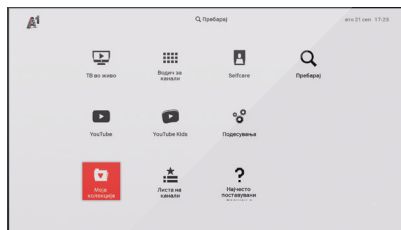

TV-përmbajtje e përshtatur sipas Interesit Tuaj

A1 Xplore TV Ju ofron lista të paracaktuara të kanaleve sipas përmbajtjes së tyre dhe rekomandon përmbajtje sipas interesit Tuaj. Për siguri edhe më të madhe, shërbimi Ju ofron gjithashtu mbrojtje dhe kontroll prindërore të përmbajtjes sipas moshës.

Këndi Juaj me të gjitha TV-përmbajtjet e përzgjedhura

Opsioni “Koleksioni im TV” do të jetë këndi ulaj me të gjitha TV-përmbajtjet e përzgjedhura në një vend, në të gjitha pajisjet dhe ju mund të:

- vazhdoni të shikoni serialin e filluar
- kërkonte përmbajtjet e inçizuar
- shikoni filmin dokumentar që keni shënuar si interesant

TV-shërbimi në të gjitha pajisjet

Me shërbimin A1 Xplore TV ju fitoni qasje edhe në aplikacion dhe veb-shërbimin nëpërmjet të cilit Ju do të shikoni filmat dhe serialet Tuaja të preferuara në televizor, smartfon, tablet dhe kompjuter, në çdo kohë dhe kudo që të jeni.

Për më shumë informata vizitoni faqen tonë www.A1.mk ose telefononi në numrin 077 1234.