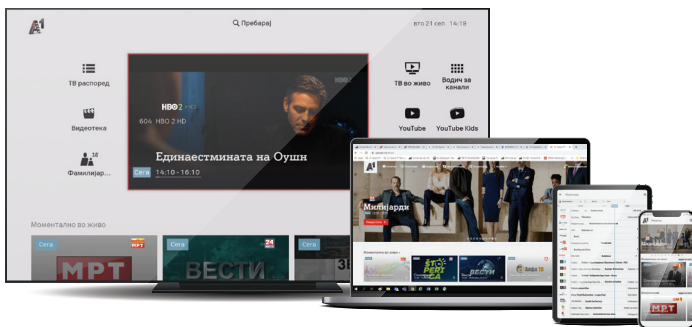

TV-shërbimi në të gjitha pajisjet

Me shërbimin A1 Xplore TV ju fitoni qasje edhe në aplikacion dhe veb-shërbimin nëpërmjet të cilit Ju do të shikoni filmat dhe serialet Tuaja të preferuara në televizor, smartfon, tablet dhe kompjuter, në çdo kohë dhe kudo që të jeni.