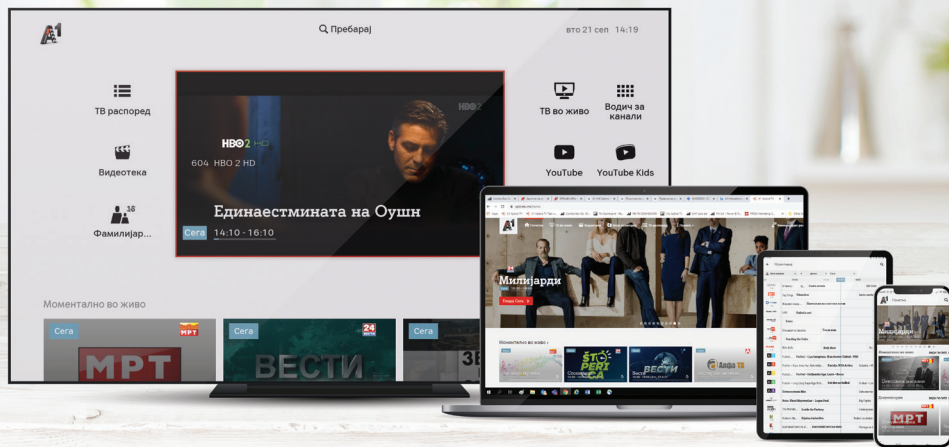

A1 Xplore TV

Serialet dhe filmat e preferuar, kudo që të jeni, në të gjitha pajisjet Tuaja