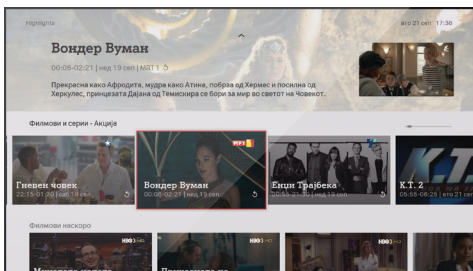

TV-përmbajtje e përshtatur sipas Interesit Tuaj

A1 Xplore TV Ju ofron lista të paracaktuara të kanaleve sipas përmbajtjes së tyre dhe rekomandon përmbajtje sipas interesit Tuaj. Për siguri edhe më të madhe, shërbimi Ju ofron gjithashtu mbrojtje dhe kontroll prindërore të përmbajtjes sipas moshës.

Këndi Juaj me të gjitha TV-përmbajtjet e përzgjedhura

Opsioni “Koleksioni im TV” do të jetë këndi ulaj me të gjitha TV-përmbajtjet e përzgjedhura në një vend, në të gjitha pajisjet dhe ju mund të:

- vazhdoni të shikoni serialin e filluar
- kërkonte përmbajtjet e inçizuar
- shikoni filmin dokumentar që keni shënuar si interesant