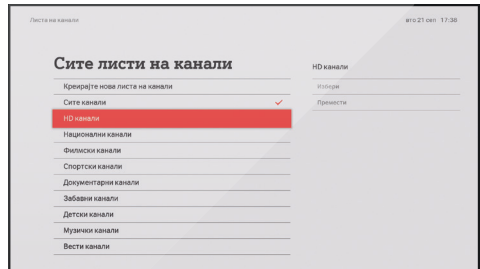

TV-përmbajtje e përshtatur sipas Interesit Tuaj

A1 Xplore TV Ju ofron lista të paracaktuara të kanaleve sipas përmbajtjes së tyre dhe rekomandon përmbajtje sipas interesit Tuaj. Për siguri edhe më të madhe, shërbimi Ju ofron gjithashtu mbrojtje dhe kontroll prindërore të përmbajtjes sipas moshës.

Këndi Juaj me të gjitha TV-përmbajtjet e përzgjedhura

Opsioni "Koleksioni im TV" do të jetë këndi ulaj me të gjitha TV-përmbajtjet e përzgjedhura në një vend, në të gjitha pajisjet dhe ju mund të:

- vazhdoni të shikoni serialin e filluar
- kërkonte përmbajtjet e inçizura
- shikoni filmin dokumentar që keni shënuar si interesant