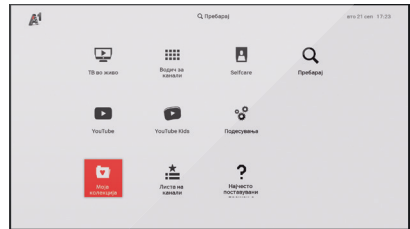

TV-përmbajtje e përshtatur sipas Interesit Tuaj

A1 Xplore TV Ju ofron lista të paracaktuara të kanaleve sipas përmbajtjes së tyre dhe rekomandon përmbajtje sipas interesit Tuaj. Për siguri edhe më të madhe, shërbimi Ju ofron gjithashtu mbrojtje dhe kontroll prindërore të përmbajtjes sipas moshës.

Këndi Juaj me të gjitha TV-përmbajtjet e përzgjedhura

Opsioni "Koleksioni im TV" do të jetë këndi ulaj me të gjitha TV-përmbajtjet e përzgjedhura në një vend, në të gjitha pajisjet dhe ju mund të:

- vazhdoni të shikoni serialin e filluar
- kërkonte përmbajtjet e inçizura
- shikoni filmin dokumentar që keni shënuar si interesant