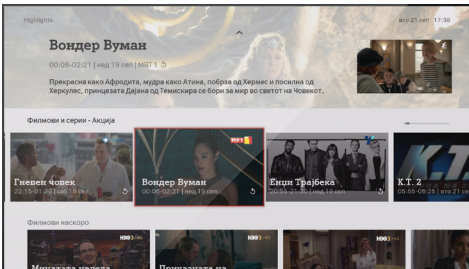

TV-përmbajtje e përshtatur sipas Interesit Tuaj

A1 Xplore TV Ju ofron lista të paracaktuara të kanaleve sipas përmbajtjes së tyre dhe rekomandon përmbajtje sipas interesit Tuaj. Për siguri edhe më të madhe, shërbimi Ju ofron gjithashtu mbrojtje dhe kontroll prindërore të përmbajtjes sipas moshës.

Këndi Juaj me të gjitha TV-përmbajtjet e përzgjedhura

Opsioni "Koleksioni im TV" do të jetë këndi ulaj me të gjitha TV-përmbajtjet e përzgjedhura në një vend, në të gjitha pajisjet dhe ju mund të:

- vazhdoni të shikoni serialin e filluar
- kërkonte përmbajtjet e inçizura
- shikoni filmin dokumentar që keni shënuar si interesant