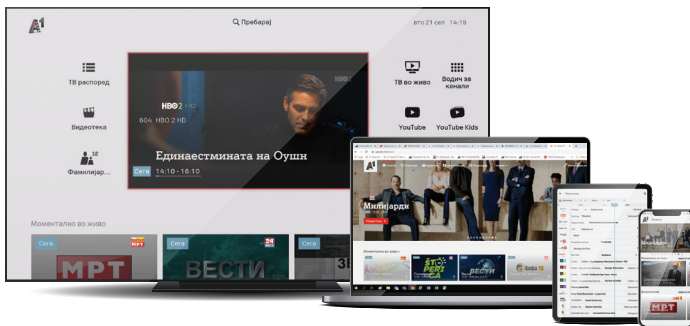

TV-shërbimi në të gjitha pajisjet

Me shërbimin A1 Xplore TV ju fitoni qasje edhe në aplikacion dhe veb-shërbimin nëpërmjet të cilit Ju do të shikoni filmat dhe serialet Tuaja të preferuara në televizor, smartfon, tablet dhe kompjuter, në çdo kohë dhe kudo që të jeni.