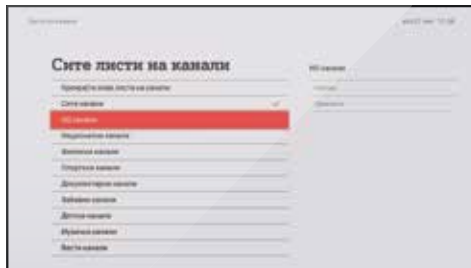

ТВ-содржина прилагодена според Вашиот интерес

A1 Xplore TV Ви нуди предефинирани листи на канали според нивната содржина и Ви препорачува содржина според Вашиот интерес. За уште поголема сигурност, услугата Ви овозможува и родителска заштита и контрола на содржината според возраста.

Ваше катче со сите избрани ТВ-содржини

Опцијата „Моја ТВ-колекција“ ќе биде Вашето катче со сите избрани ТВ-содржини на едно место, на сите уреди и притоа можете:

- да продолжите да ја гледате започнатата серија
- да ги пребарувате снимените содржини
- да го изгледате документарниот филм што сте го обележале како интересен