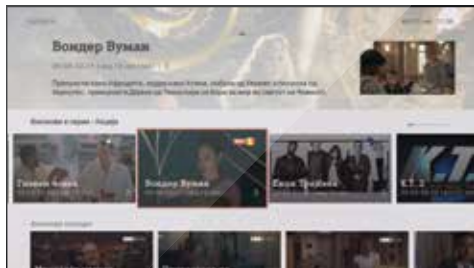

ТВ-содржина прилагодена според Вашиот интерес

A1 Xplore TV Ви нуди предефинирани листи на канали според нивната содржина и Ви препорачува содржина според Вашиот интерес. За уште поголема сигурност, услугата Ви овозможува и родителска заштита и контрола на содржината според возраста.

Ваше катче со сите избрани ТВ-содржини

Опцијата „Моја ТВ-колекција“ ќе биде Вашето катче со сите избрани ТВ-содржини на едно место, на сите уреди и притоа можете:

- да продолжите да ја гледате започнатата серија
- да ги пребарувате снимените содржини
- да го изгледате документарниот филм што сте го обележале како интересен