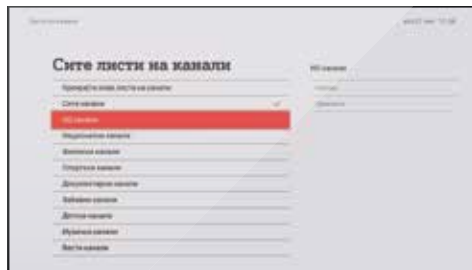

TV-përmbajtje e përshtatur sipas Interesit Tuaj

A1 Xplore TV ju ofron lista të paracaktuara të kanaleve sipas përmbajtjes së tyre dhe rekomandon përmbajtje sipas interesit Tuaj. Për siguri edhe më të madhe, shërbimi ju ofron gjithashtu mbrojtje dhe kontroll prindërore të përmbajtjes sipas moshës.

Këndi Juaj me të gjitha TV-përmbajtjet e përzgjedhura

Opsioni "Koleksioni im TV" do të jetë këndi uajj me të gjitha TV-përmbajtjet e përzgjedhura në një vend, në të gjitha pajisjet dhe ju mund të:

- vazhdoni të shikoni serialin e filluar
- kërkoni përmbajtjet e inçizuara
- shikoni filmin dokumentar që keni shënuar si interesant